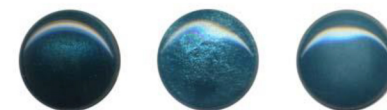

HS-13B Ultramarine
銀用・淡紺青

HS-13C Ultramarine Deep
銀用・濃紺青

HS-14AA Violet Blue Pale
銀用・極淡藤紫透

HS-14A Violet Blue Light
銀用・淡藤紫透
／ブルーパープル

HS-14 Violet Blue
銀用・藤紫透

HS-14B Violet Blue Deep
銀用・濃藤紫透

★HS-19 Rose Pink
ローズ・ピンク

HS-104 Lime Green
ライム・グリーン

HS-109B Blue Gray
ブルー・グレー

HS-109C Purple Gray
パープル・グレー

★HS-110 Sunset Orange
サンセット・オレンジ

HS-111 Coral Pink
コーラル・ピンク

HS-115 Cherry Brown
チェリーブラウン

HS-117 Green Bright
グリーン・ブライト

HS-118 Hiwa Green
ヒワ・グリーン

HS-125A Purple Amber Light
淡パープル・アンバー

HS-125 Purple Amber
パープル・アンバー

HS-125B Purple Amber Deep
濃パープル・アンバー

HS-172A Soft Pink
メルヘン・ピンク

HS-172B Soft Purple
メルヘン・パープル

HS-173 Soft Aqua
メルヘン・アクア

HS-173B Aqua Marine
アクア・マリーン

HS-173C Marine Blue
マリン・ブルー

HS-174 Aqua Green
アクア・グリーン

【Transparents for direct silver】

広沢七宝・銀直焼釉薬

DIRECT ON COPPER HS-1 OVER SILVER BASE OVER WHITE

HST-005 Direct Red
ストレート・レッド

HST-011 Direct Pink
ストレート・ピンク