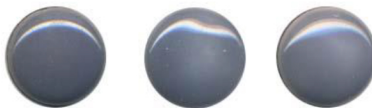

※ When you use the color ★ mark for silver, please "Silver Clear White" on the base in advance.
Because they will change color when burnt directly on silver.

【Transparents for silver】

広沢七宝・銀用透明

DIRECT ON COPPER HS-1 OVER SILVER BASE OVER WHITE

DIRECT ON COPPER HS-1 OVER SILVER BASE

P-141 Snow White
銅用・花白

P-141S Snow White Deep
ホワイト・特濃

【Transluents for silver】

広沢七宝・銀用半透明

DIRECT ON COPPER HS-1 OVER SILVER BASE OVER WHITE

PS-141A Snow White Light
銀用・淡花白

PS-141B Snow White Deep
銀用・濃花白

PS-203 Pastel Aqua
パステル・アクア

PS-206 Pastel Purple
パステル・パープル

PS-207 Pastel Green
パステル・グリーン

PS-208 Pastel Blue
パステル・ブルー

PS-209 Pastel Gray
パステル・グレー

PS-211 Pastel Pink
パステル・ピンク

PS-212 Pastel Yellow
パステル・イエロー