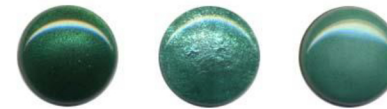

HS-13B Ultramarine
銀用・淡紺青

HS-13C Ultramarine Deep
銀用・濃紺青

HS-14AA Violet Blue Pale
銀用・極淡藤紫透

HS-14A Violet Blue Light
銀用・淡藤紫透
／ブルーパープル

HS-14 Violet Blue
銀用・藤紫透

HS-14B Violet Blue Deep
銀用・濃藤紫透

★HS-19 Rose Pink
ローズ・ピンク

HS-104 Lime Green
ライム・グリーン

HS-109B Blue Gray
ブルー・グレー

HS-109C Purple Gray
パープル・グレー

★HS-110 Sunset Orange
サンセット・オレンジ

HS-111 Coral Pink
コーラル・ピンク

HS-115 Cherry Brown
チェリーブラウン

HS-117 Green Bright
グリーン・ブライト

HS-118 Hiwa Green
ヒワ・グリーン

HS-125A Purple Amber Light
淡パープル・アンバー

HS-125 Purple Amber
パープル・アンバー

HS-125B Purple Amber Deep
濃パープル・アンバー

HS-172A Soft Pink
メルヘン・ピンク

HS-172B Soft Purple
メルヘン・パープル

HS-173 Soft Aqua
メルヘン・アクア

HS-173B Aqua Marine
アクア・マリーン

HS-173C Marine Blue
マリン・ブルー

HS-174 Aqua Green
アクア・グリーン

【Transparents for direct silver】

広沢七宝・銀直焼釉薬

DIRECT ON COPPER HS-1 OVER SILVER BASE OVER WHITE

HST-005 Direct Red
ストレート・レッド

HST-011 Direct Pink
ストレート・ピンク